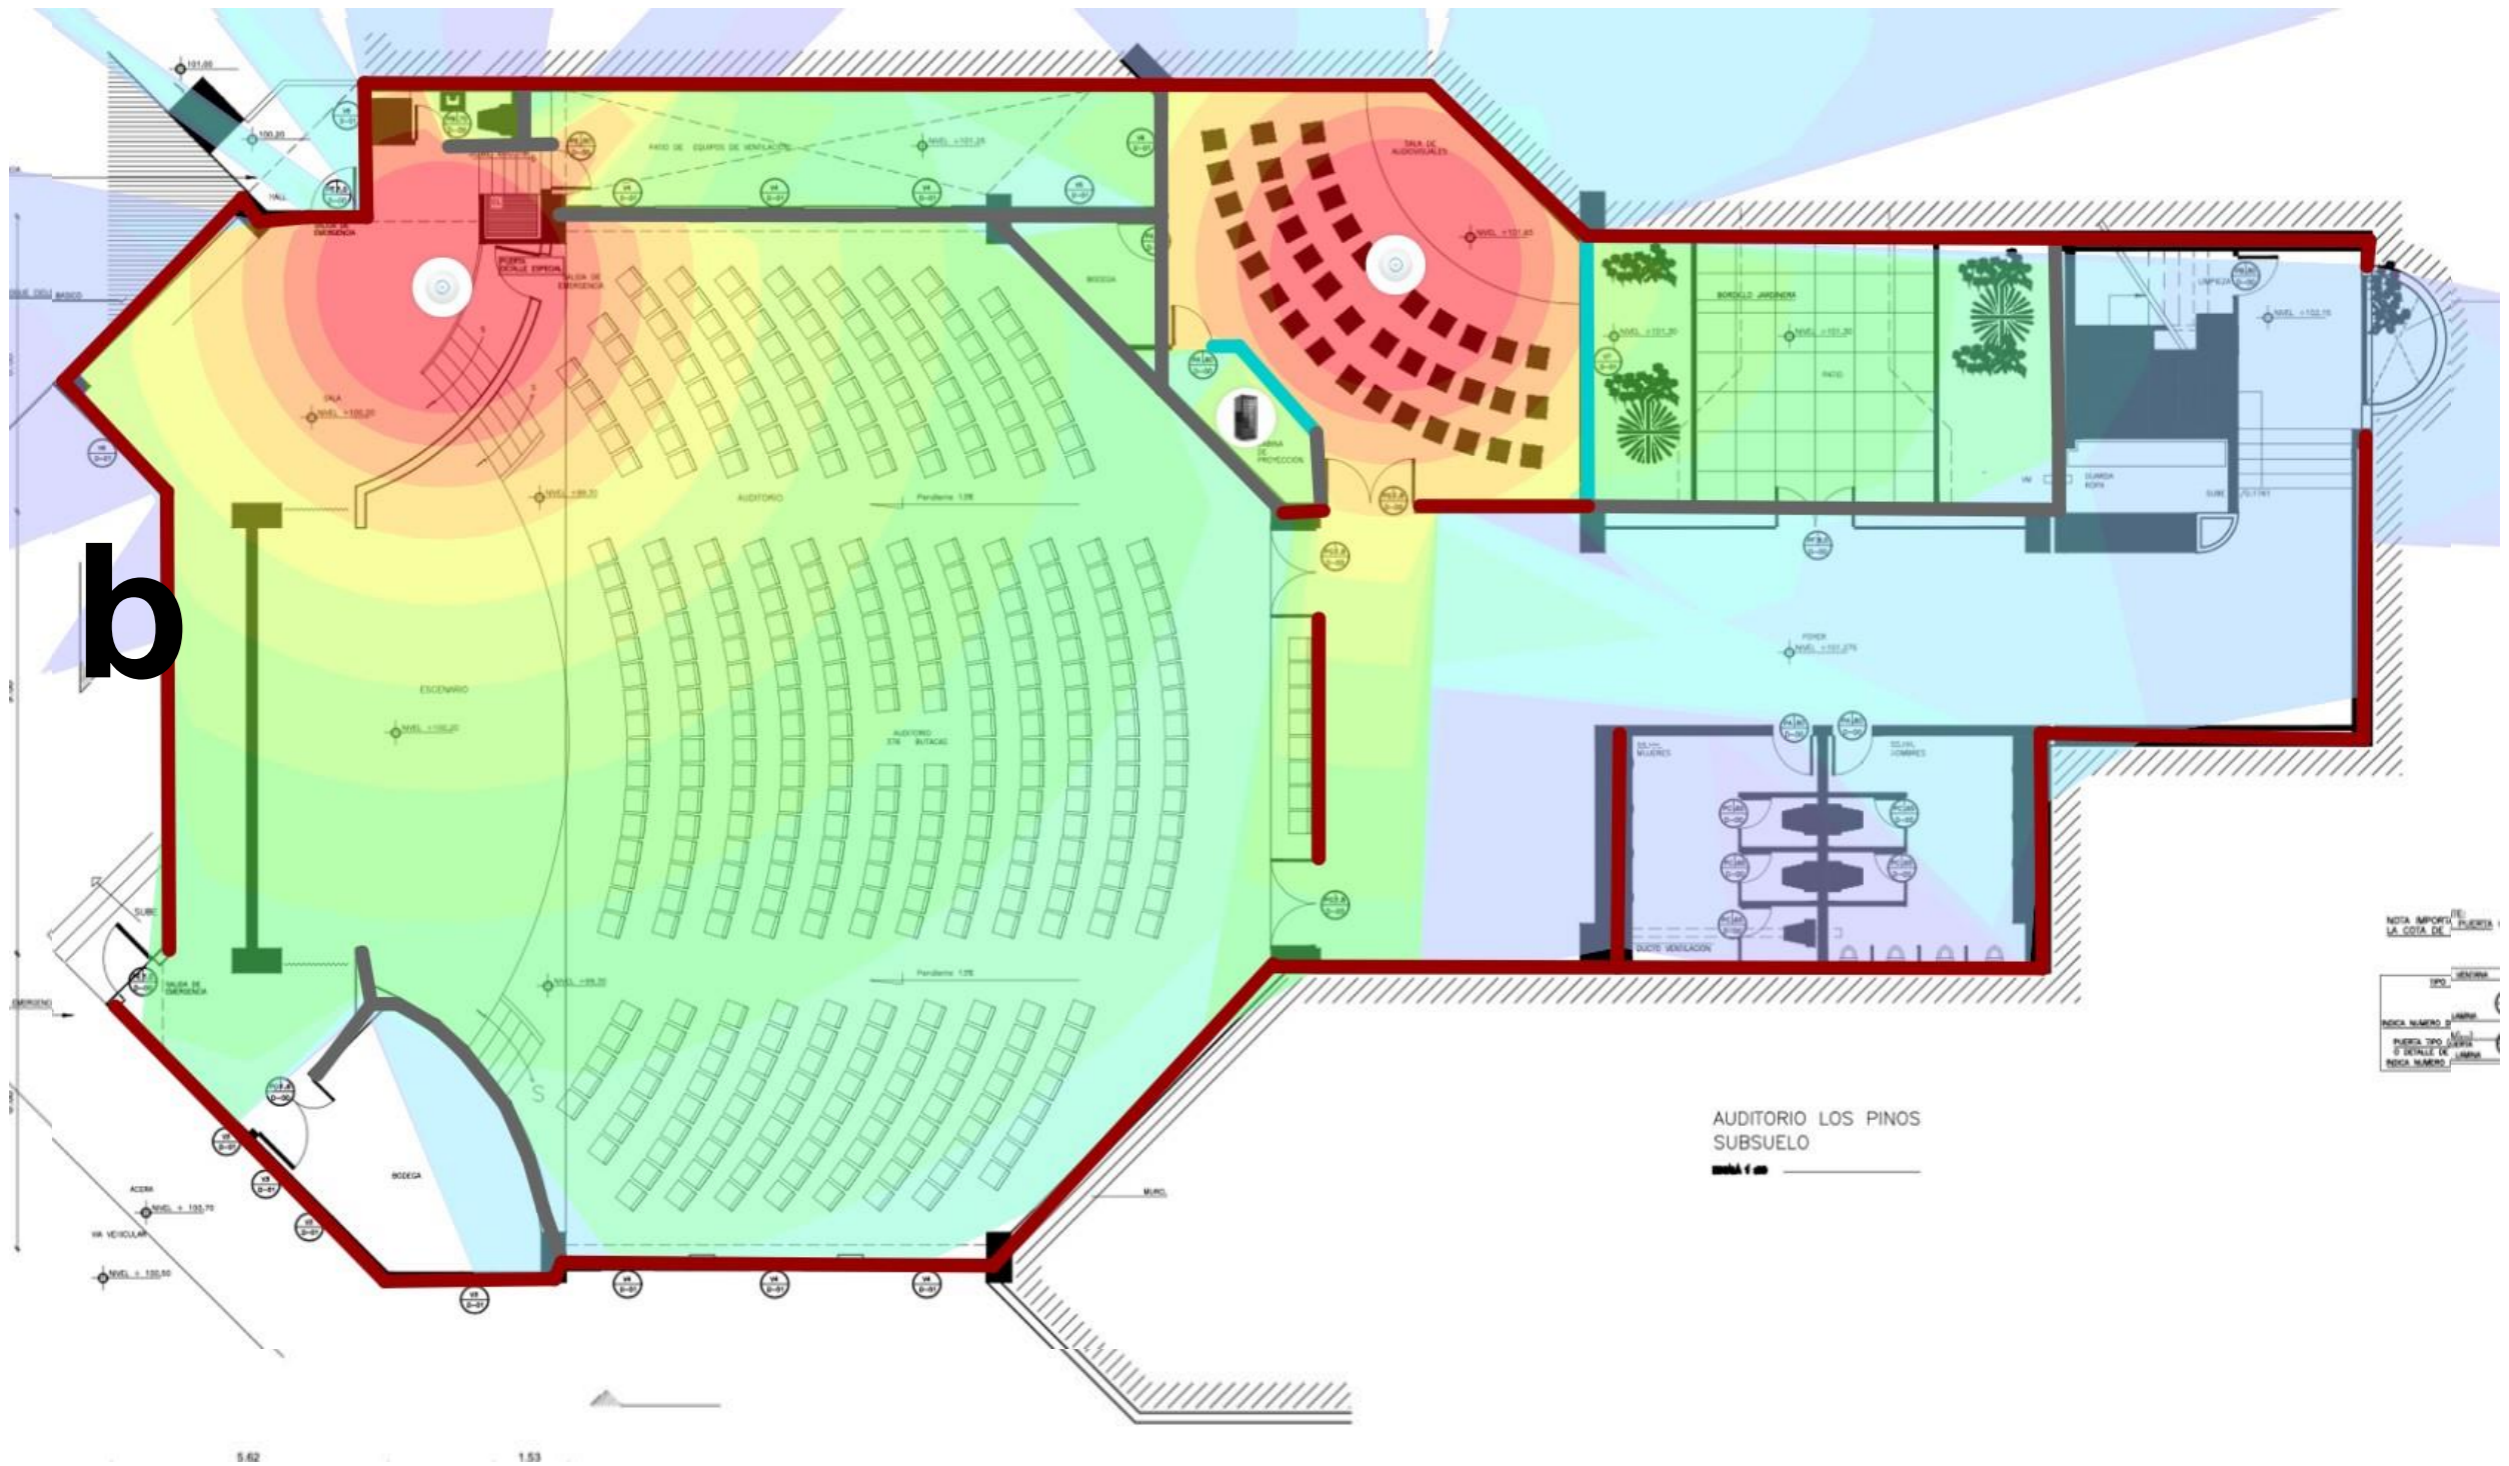

Colegio Los Pinos, proyecto renovación wi-fi

Marzo 21

penwinEDU

penwin.org

Situación general

CUADRO AREAS GENERALES

	ABRUTA (m2)	A. UTIL
COLISEO CUBIERTO	1486.30	1486.30
CANCHA/VESTIDORES/AULAS PB	236.38	236.38
TALLERES P1	1702.68	1702.68
BLOQUE LABORATORIOS		
PLANTA BAJA	690.48	690.48
PLANTA 1er. PISO	426.49	426.49
	1096.97	1096.97
BLOQUE DE PRIMARIA		
BIBLIOTECA PRIMARIA PB	452.31	452.31
AULAS PLANTA 1er PISO	475.58	475.58
AULAS PLANTA 2do Y 3er PISO	780.78	780.78
	1708.67	1708.67

A | Administración. Planta baja

6 AP

a

B | Auditorio. Planta baja

2 AP

B | Oratorio. Planta primera

3 AP

ORATORIO - PLANTA ARQUITECTONICA
PRIMER piso

C | Básica superior. Planta baja

2 AP

C

C | Básica superior. Planta primera

2 AP

C | Básica superior. Planta segunda

1 AP

C