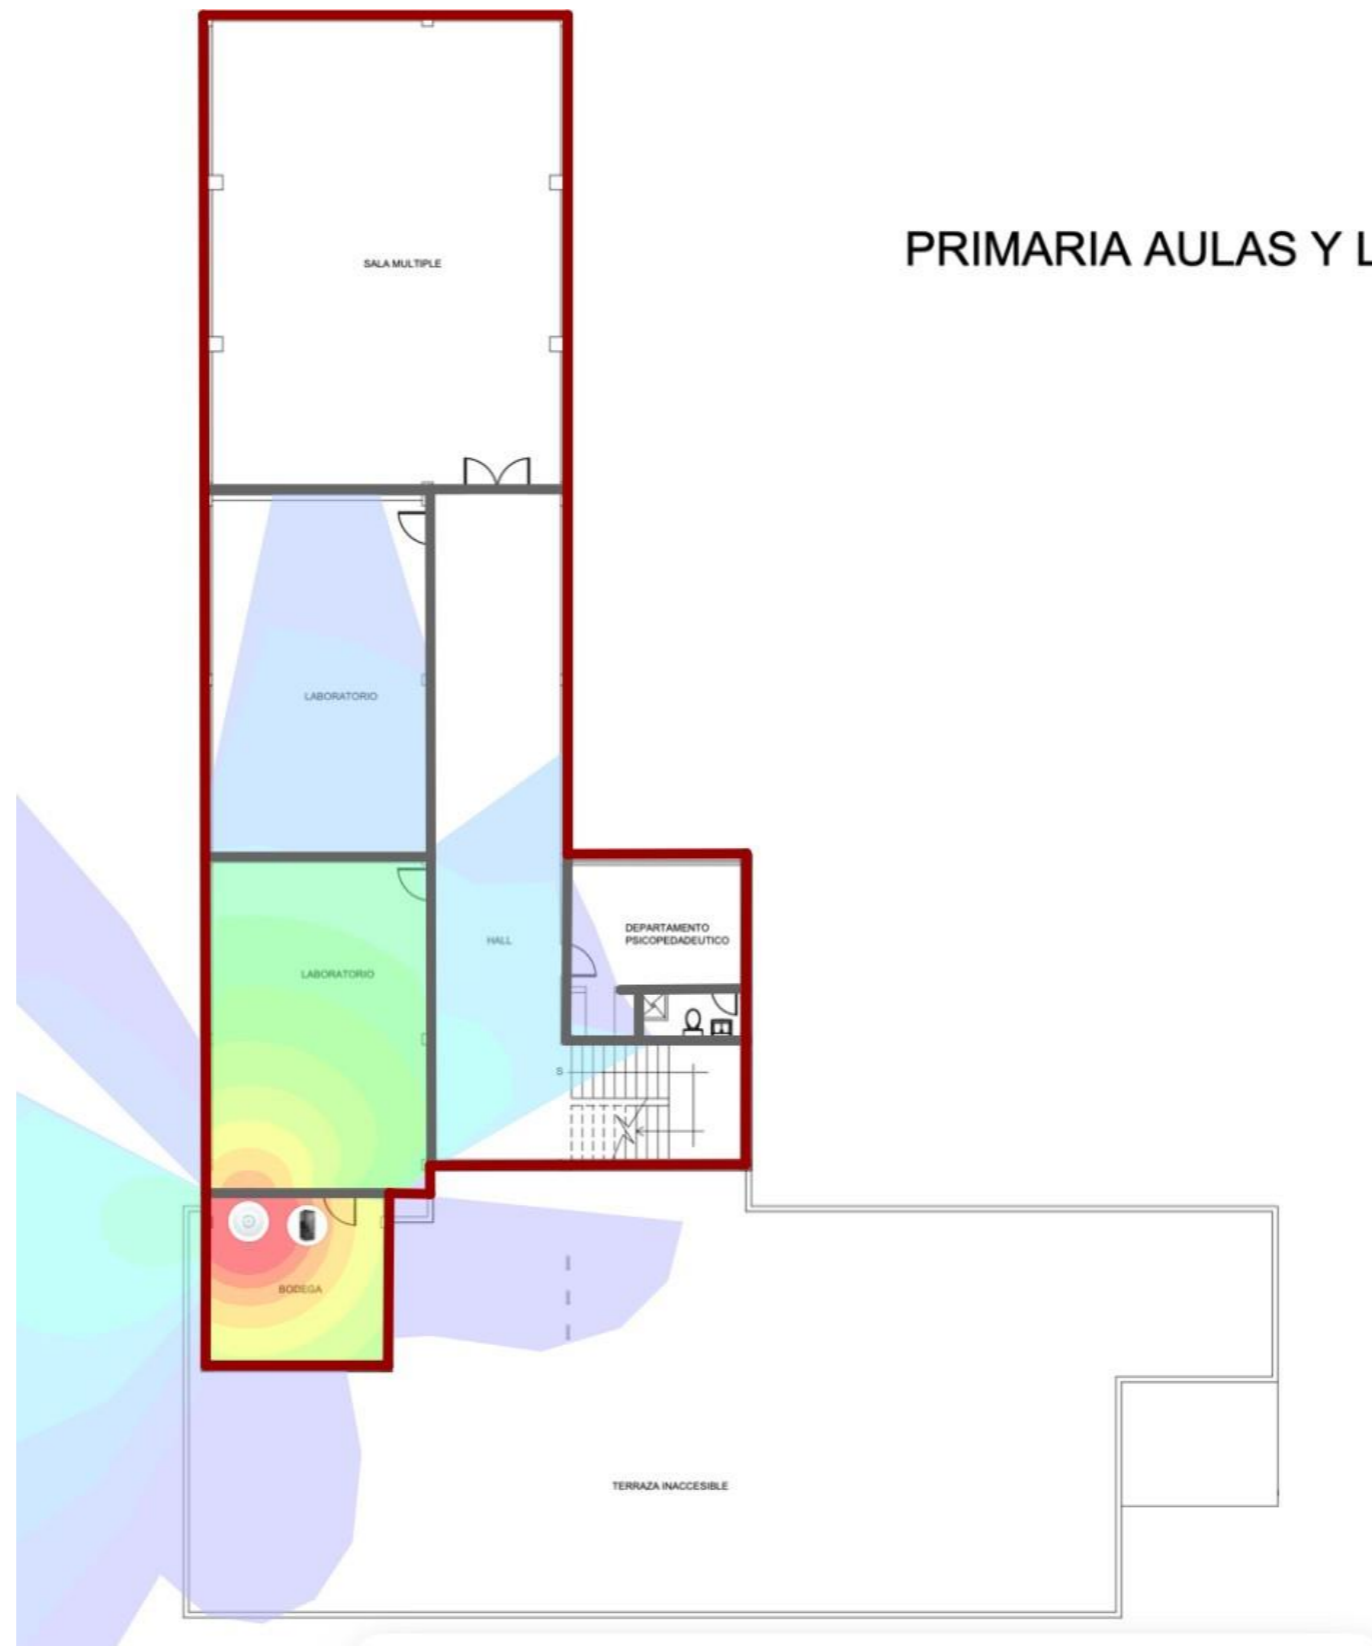

Colegio Los Pinos, proyecto renovación wi-fi

Marzo 21

penwinEDU

penwin.org

Situación general

CUADRO AREAS GENERALES

	ABRUTA (m2)	A. UTIL
COLISEO CUBIERTO	1486.30	1486.30
CANCHA/VESTIDORES/AULAS PB	236.38	236.38
TALLERES P1	1702.68	1702.68
BLOQUE LABORATORIOS		
PLANTA BAJA	690.48	690.48
PLANTA 1er. PISO	426.49	426.49
	1096.97	1096.97
BLOQUE DE PRIMARIA		
BIBLIOTECA PRIMARIA PB	452.31	452.31
AULAS PLANTA 1er PISO	475.58	475.58
AULAS PLANTA 2do Y 3er PISO	780.78	780.78
	1708.67	1708.67

C | Básica superior. Planta baja

2 AP

C

C | Básica superior. Planta primera

2 AP

C | Básica superior. Planta segunda

1 AP

C

D | Biblioteca. Planta baja

2 AP

D | Primaria. Planta tercera

1 AP

d

E | Centro de computo. Planta baja

3 AP

e

E | Centro de computo. Planta primera

1 AP

e

G | Bachillerato. Planta primera

4 AP

6º Bachillerato y 9º EGB, aulas híbridas

G | Bachillerato. Planta baja

2 AP