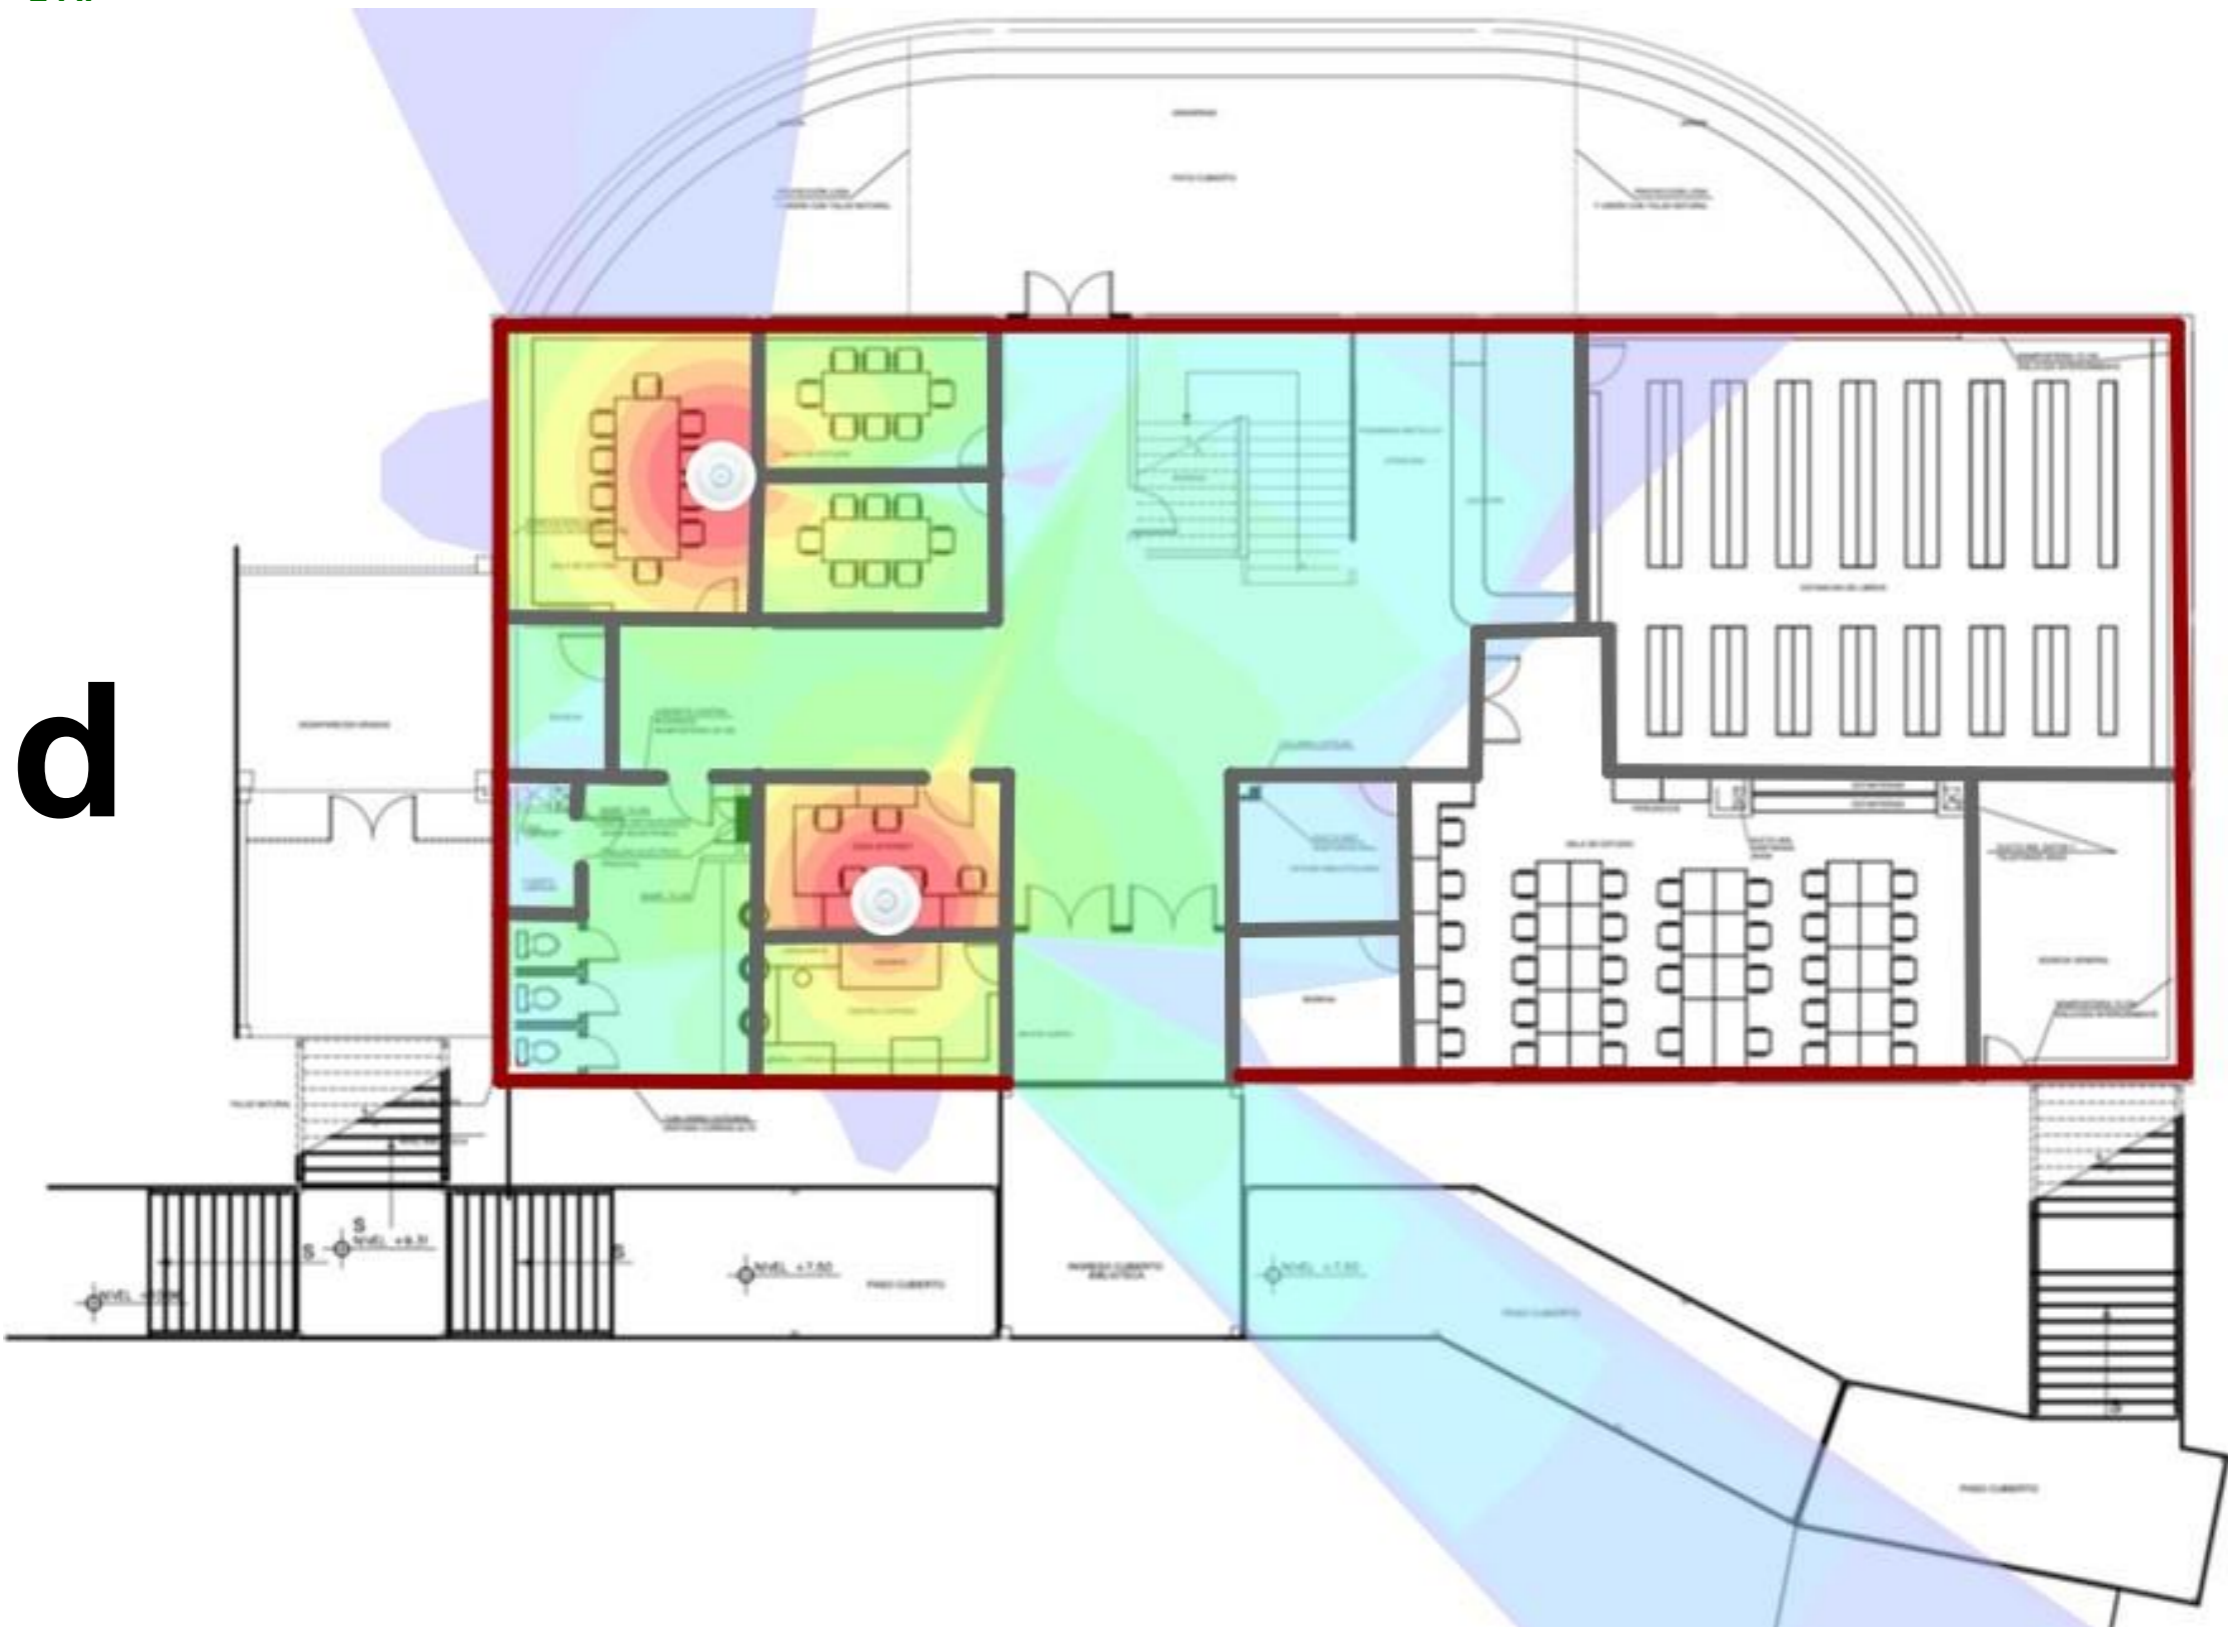

Colegio Los Pinos, proyecto renovación wi-fi

Marzo 21

penwinEDU

penwin.org

Situación general

CUADRO AREAS GENERALES

	ABRUTA (m2)	A. UTIL
COLISEO CUBIERTO	1486.30	1486.30
CANCHA/VESTIDORES/AULAS PB	236.38	236.38
TALLERES P1	1702.68	1702.68
BLOQUE LABORATORIOS		
PLANTA BAJA	690.48	690.48
PLANTA 1er. PISO	426.49	426.49
	1096.97	1096.97
BLOQUE DE PRIMARIA		
BIBLIOTECA PRIMARIA PB	452.31	452.31
AULAS PLANTA 1er PISO	475.58	475.58
AULAS PLANTA 2do Y 3er PISO	780.78	780.78
	1708.67	1708.67

C | Básica superior. Planta baja

2 AP

C

C | Básica superior. Planta primera

2 AP

C | Básica superior. Planta segunda

1 AP

C

D | Biblioteca. Planta baja

2 AP

D | Primaria. Planta tercera

1 AP

d

E | Centro de computo. Planta baja

3 AP

e

E | Centro de computo. Planta primera

1 AP

e

G | Bachillerato. Planta primera

4 AP

6º Bachillerato y 9º EGB, aulas híbridas

G | Bachillerato. Planta baja

2 AP