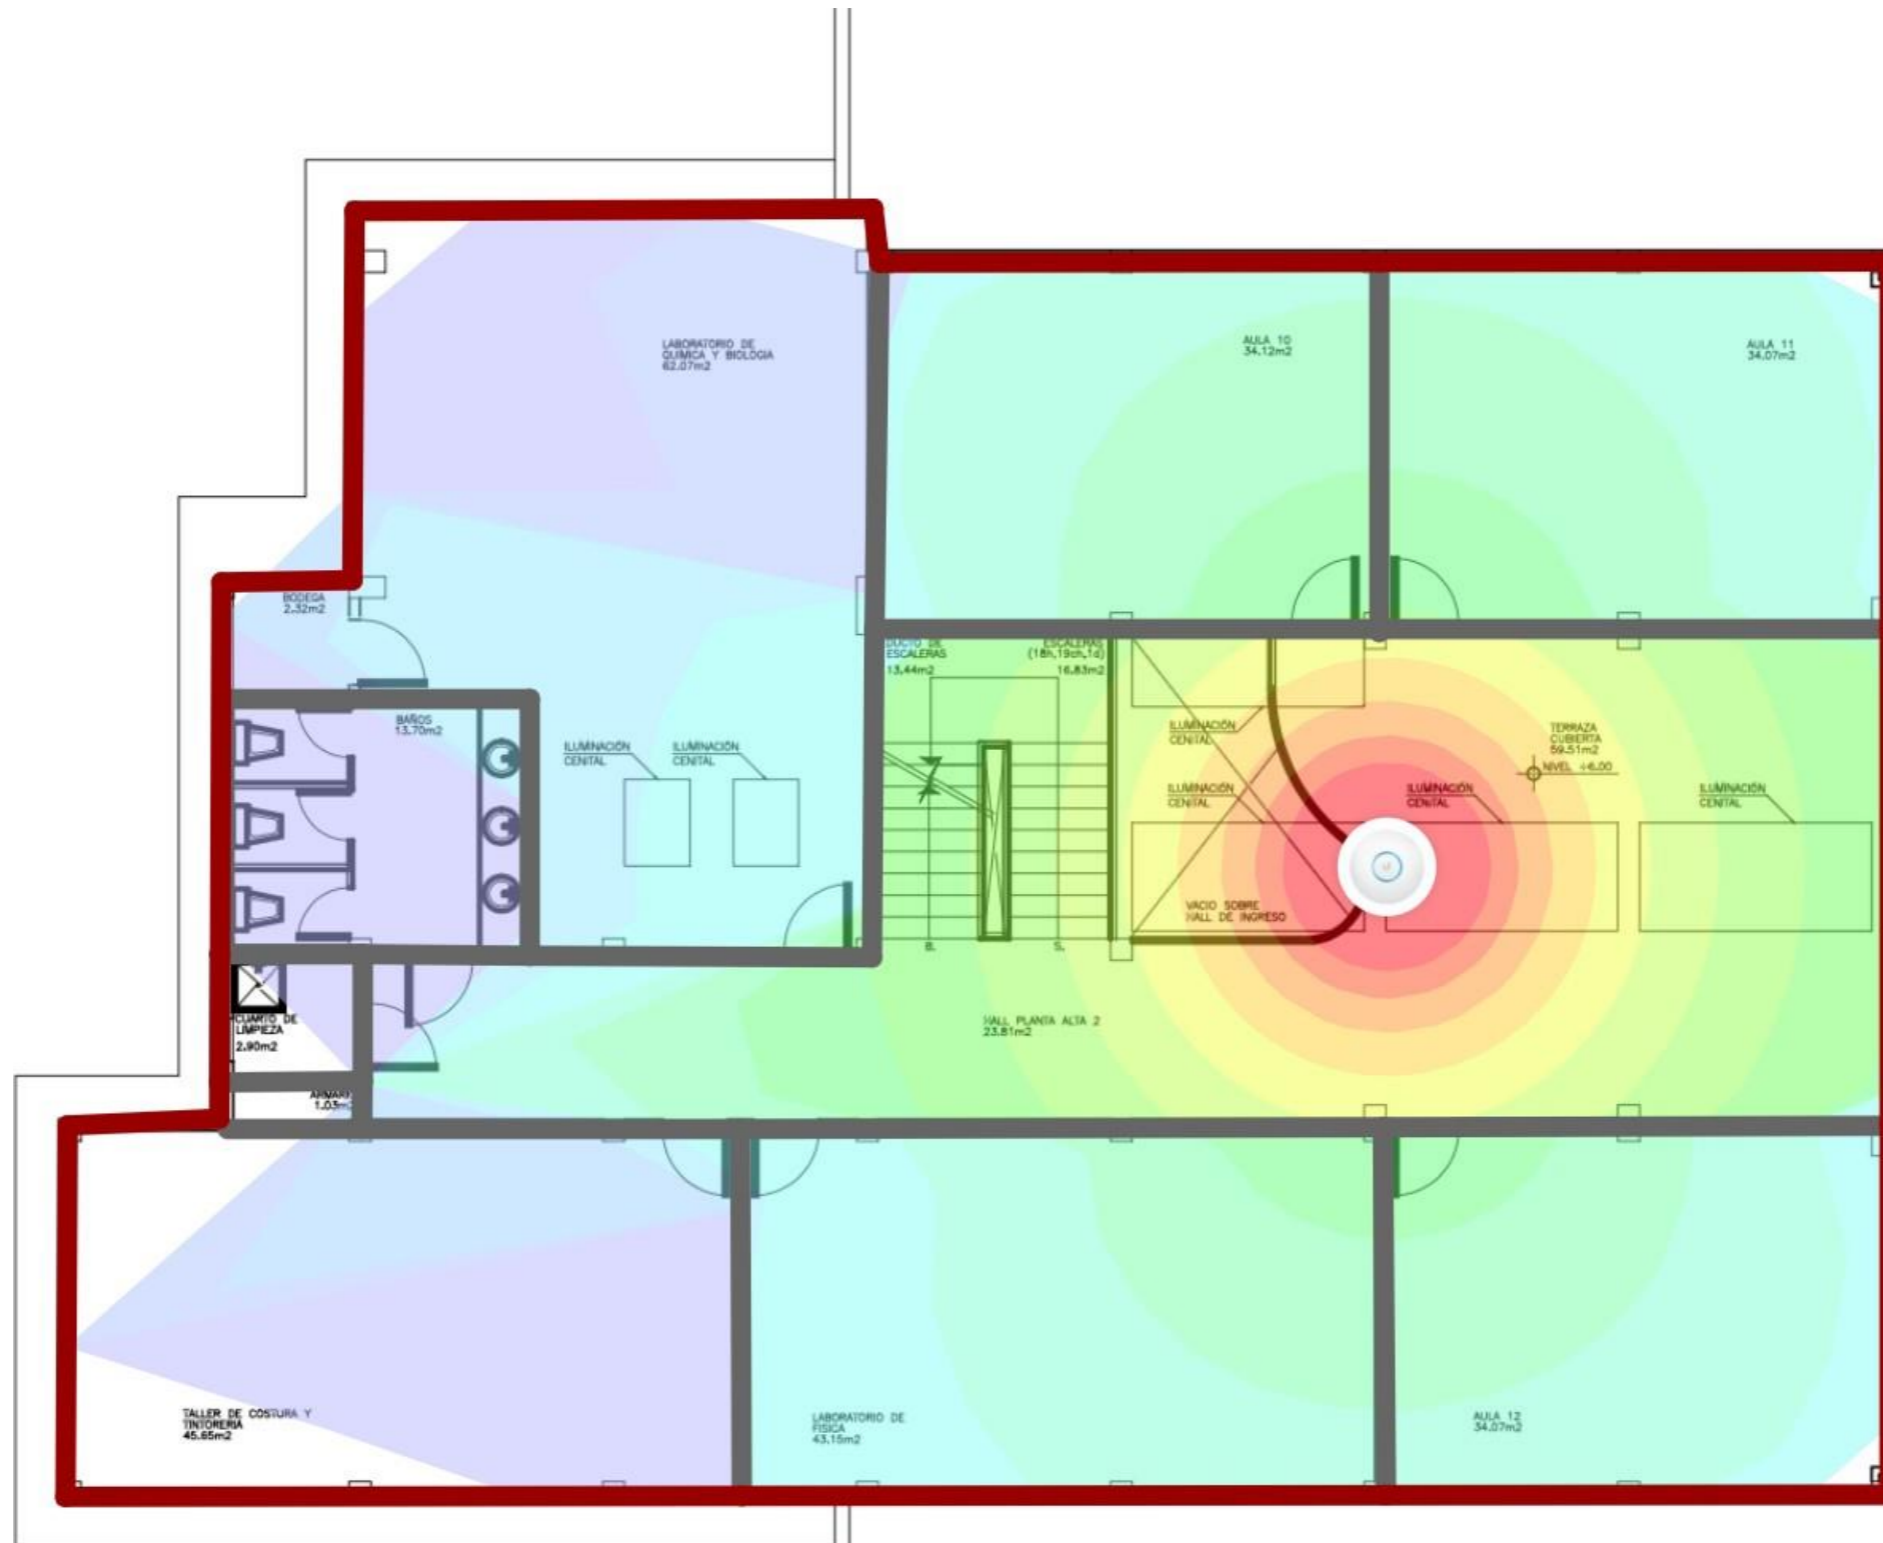

Colegio Los Pinos, proyecto renovación wi-fi

Marzo 21

penwinEDU

penwin.org

Situación general

CUADRO AREAS GENERALES

	ABRUTA (m2)	A. UTIL
COLISEO CUBIERTO	1486.30	1486.30
CANCHA/VESTIDORES/AULAS PB	236.38	236.38
TALLERES P1	1702.68	1702.68
BLOQUE LABORATORIOS		
PLANTA BAJA	690.48	690.48
PLANTA 1er. PISO	426.49	426.49
	1096.97	1096.97
BLOQUE DE PRIMARIA		
BIBLIOTECA PRIMARIA PB	452.31	452.31
AULAS PLANTA 1er PISO	475.58	475.58
AULAS PLANTA 2do Y 3er PISO	780.78	780.78
	1708.67	1708.67

A | Administración. Planta baja

6 AP

a

B | Auditorio. Planta baja

2 AP

B | Oratorio. Planta primera

3 AP

ORATORIO - PLANTA ARQUITECTONICA
PRIMER piso

C | Básica superior. Planta baja

2 AP

C

C | Básica superior. Planta primera

2 AP

C | Básica superior. Planta segunda

1 AP

C

D | Biblioteca. Planta baja

2 AP

D | Primaria. Planta tercera

1 AP

d

E | Centro de computo. Planta baja

3 AP

e