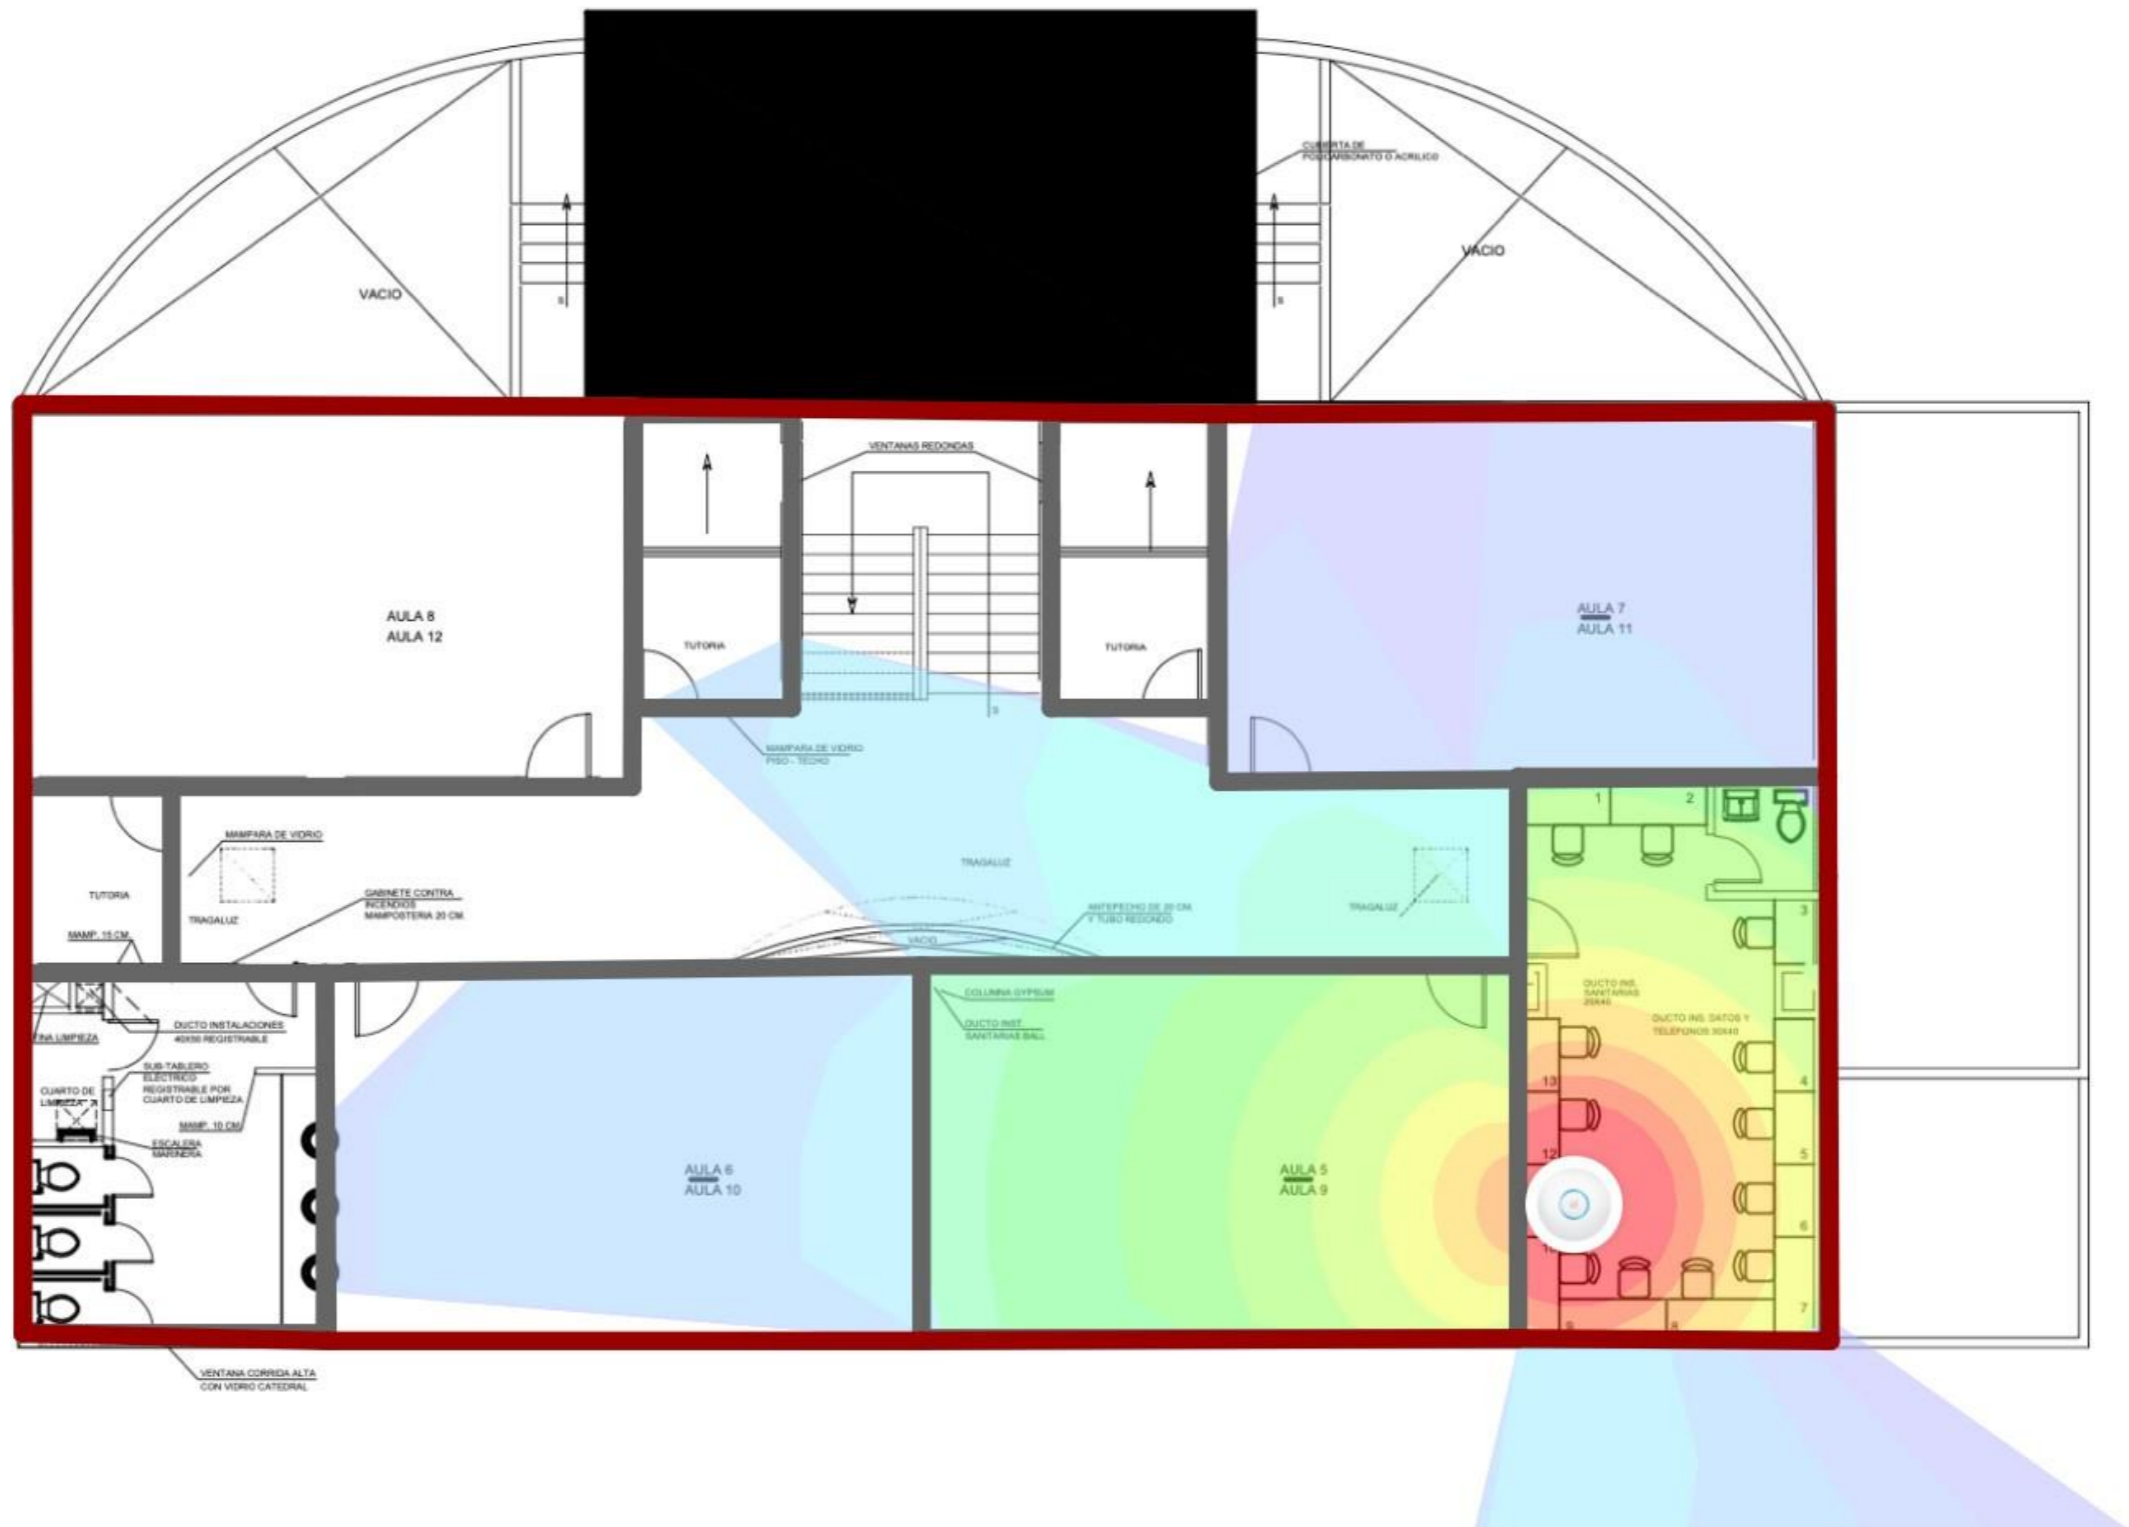

Colegio Los Pinos, proyecto renovación wi-fi

Marzo 21

penwinEDU

penwin.org

Situación general

CUADRO AREAS GENERALES

	ABRUTA (m2)	A. UTIL
COLISEO CUBIERTO	1486.30	1486.30
CANCHA/VESTIDORES/AULAS PB	236.38	236.38
TALLERES P1	1702.68	1702.68
BLOQUE LABORATORIOS		
PLANTA BAJA	690.48	690.48
PLANTA 1er. PISO	426.49	426.49
	1096.97	1096.97
BLOQUE DE PRIMARIA		
BIBLIOTECA PRIMARIA PB	452.31	452.31
AULAS PLANTA 1er PISO	475.58	475.58
AULAS PLANTA 2do Y 3er PISO	780.78	780.78
	1708.67	1708.67

D | Biblioteca. Planta baja

2 AP

D | Primaria. Planta tercera

1 AP

d

E | Centro de computo. Planta baja

3 AP

e

E | Centro de computo. Planta primera

1 AP

e

G | Bachillerato. Planta primera

4 AP

6º Bachillerato y 9º EGB, aulas híbridas

G | Bachillerato. Planta baja

2 AP