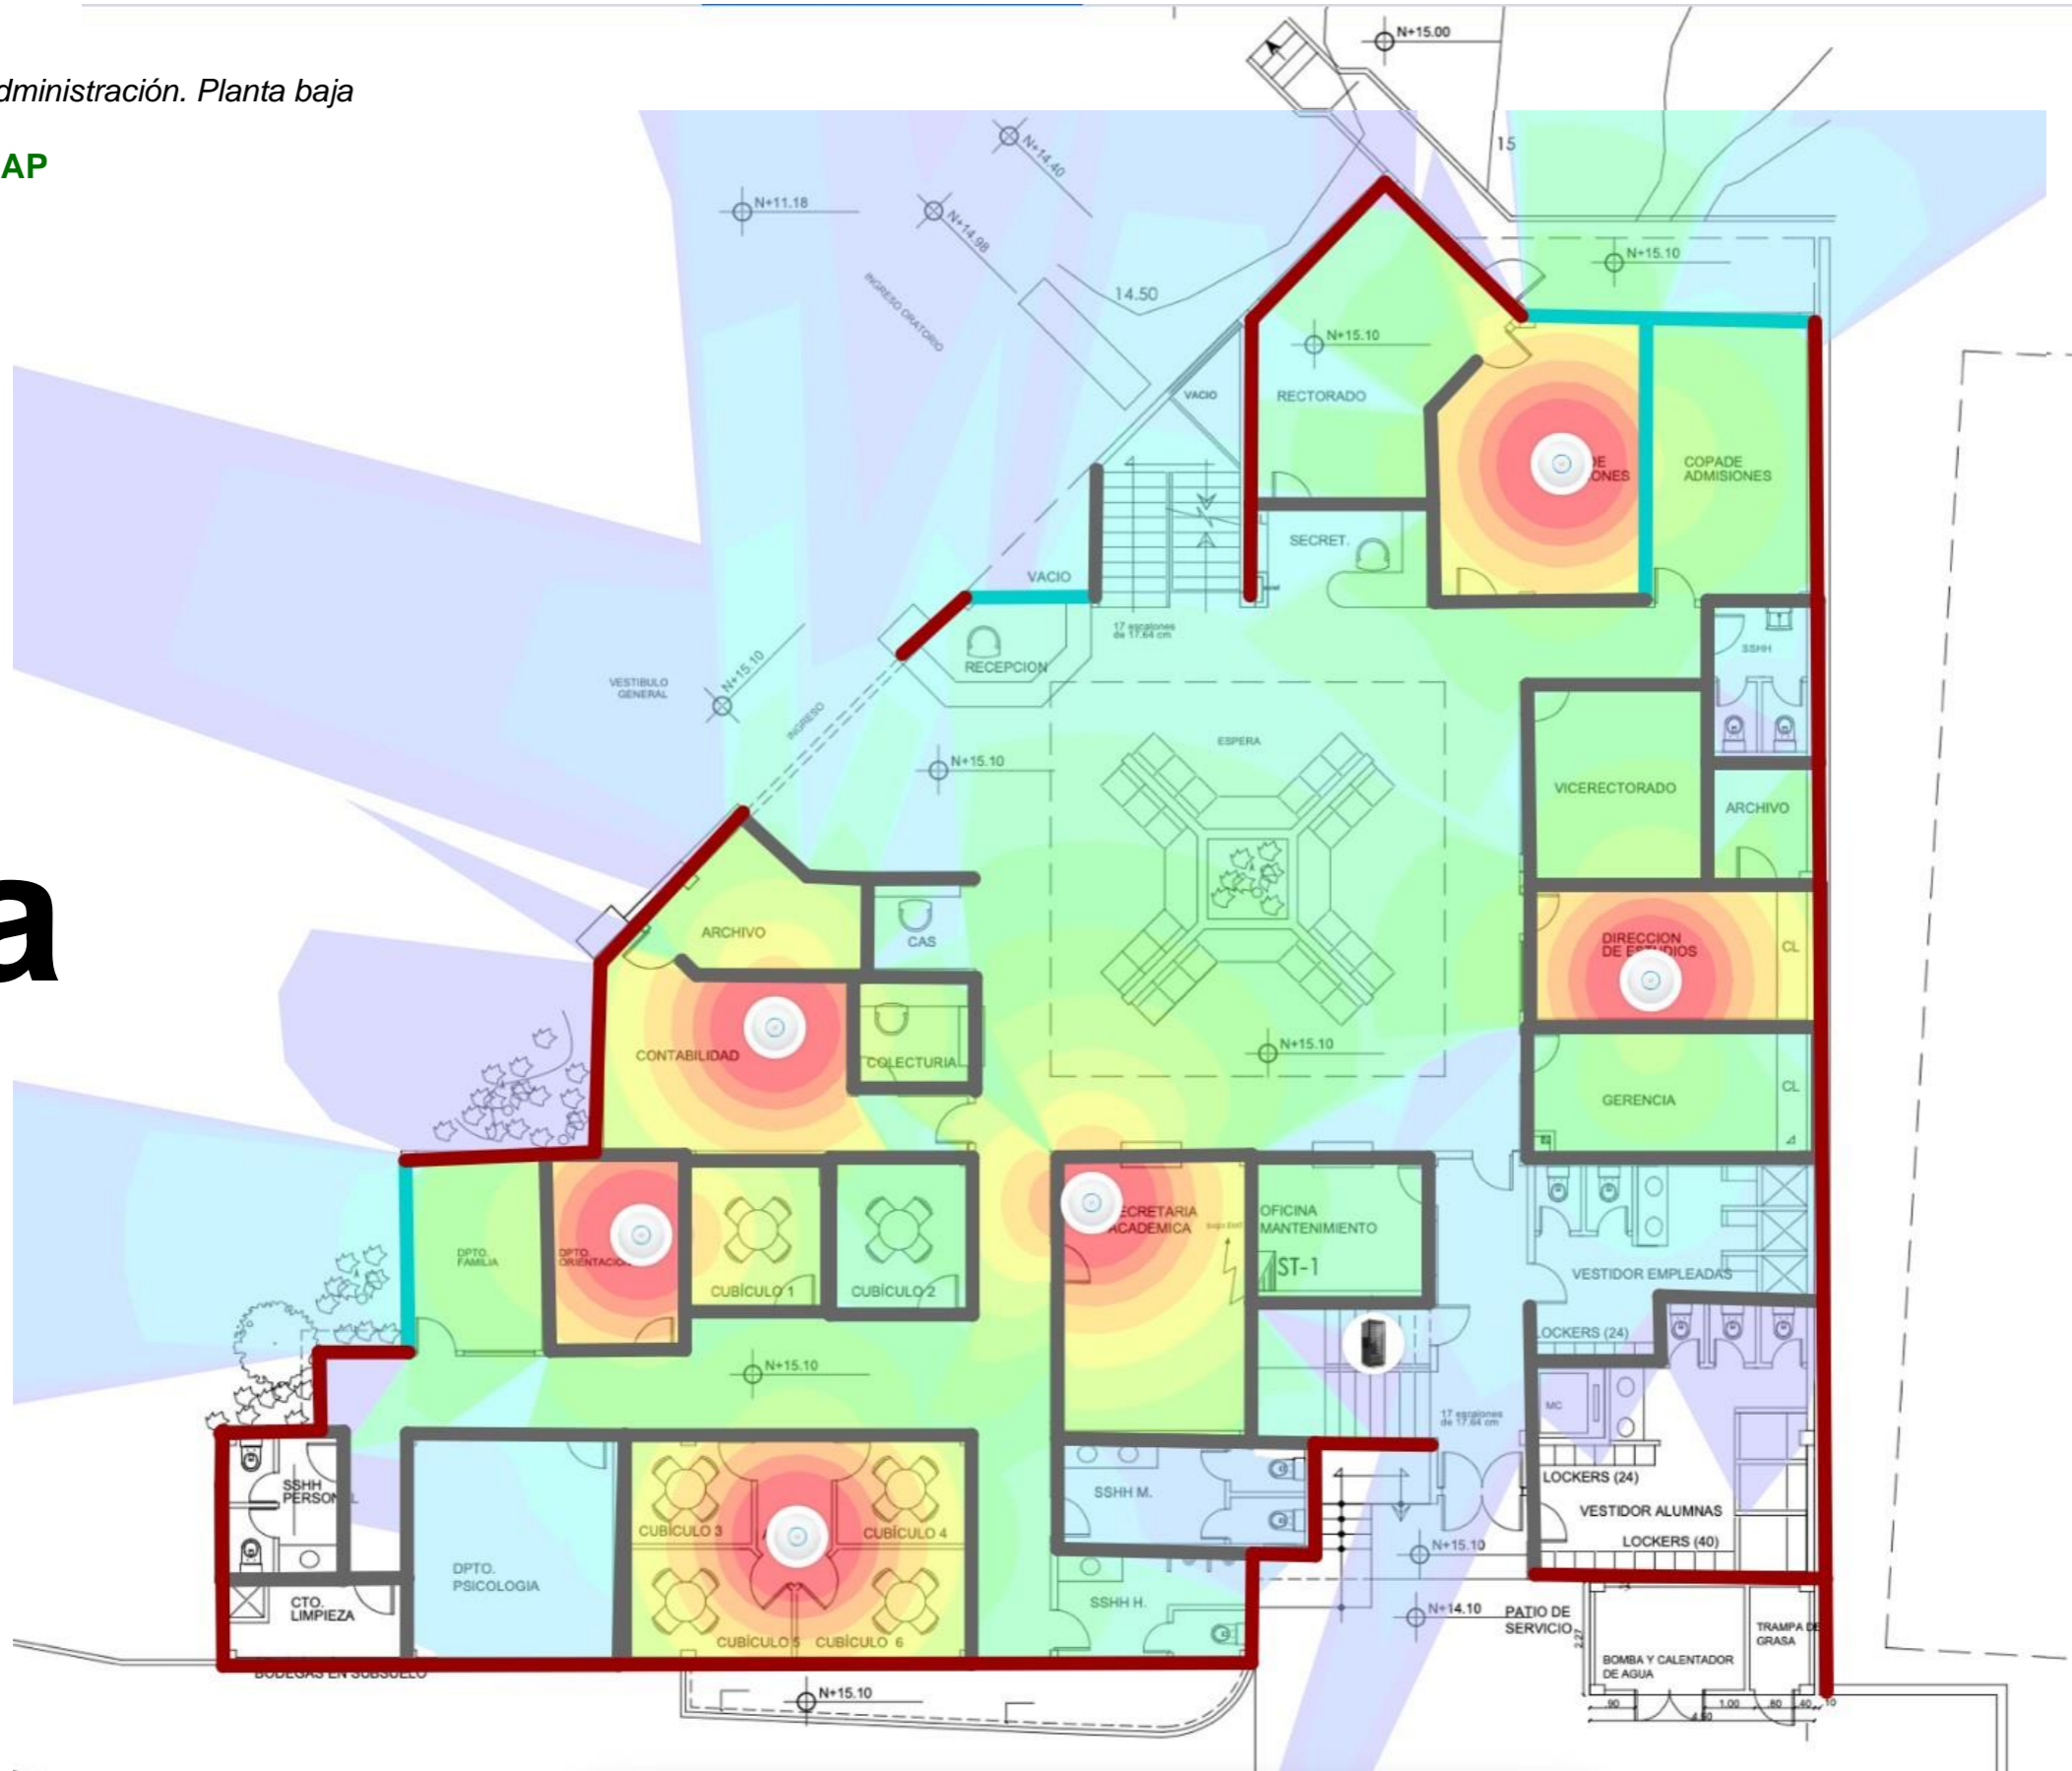

Colegio Los Pinos, proyecto renovación wi-fi

Marzo 21

penwinEDU

penwin.org

Situación general

CUADRO AREAS GENERALES

	ABRUTA (m2)	A. UTIL
COLISEO CUBIERTO	1486.30	1486.30
CANCHA/VESTIDORES/AULAS PB	236.38	236.38
TALLERES P1	1702.68	1702.68
BLOQUE LABORATORIOS		
PLANTA BAJA	690.48	690.48
PLANTA 1er. PISO	426.49	426.49
	1096.97	1096.97
BLOQUE DE PRIMARIA		
BIBLIOTECA PRIMARIA PB	452.31	452.31
AULAS PLANTA 1er PISO	475.58	475.58
AULAS PLANTA 2do Y 3er PISO	780.78	780.78
	1708.67	1708.67

A | Administración. Planta baja

6 AP

a

B | Auditorio. Planta baja

2 AP

B | Oratorio. Planta primera

3 AP

ORATORIO - PLANTA ARQUITECTONICA
PRIMER piso

C | Básica superior. Planta baja

2 AP

C

C | Básica superior. Planta primera

2 AP

C | Básica superior. Planta segunda

1 AP

C