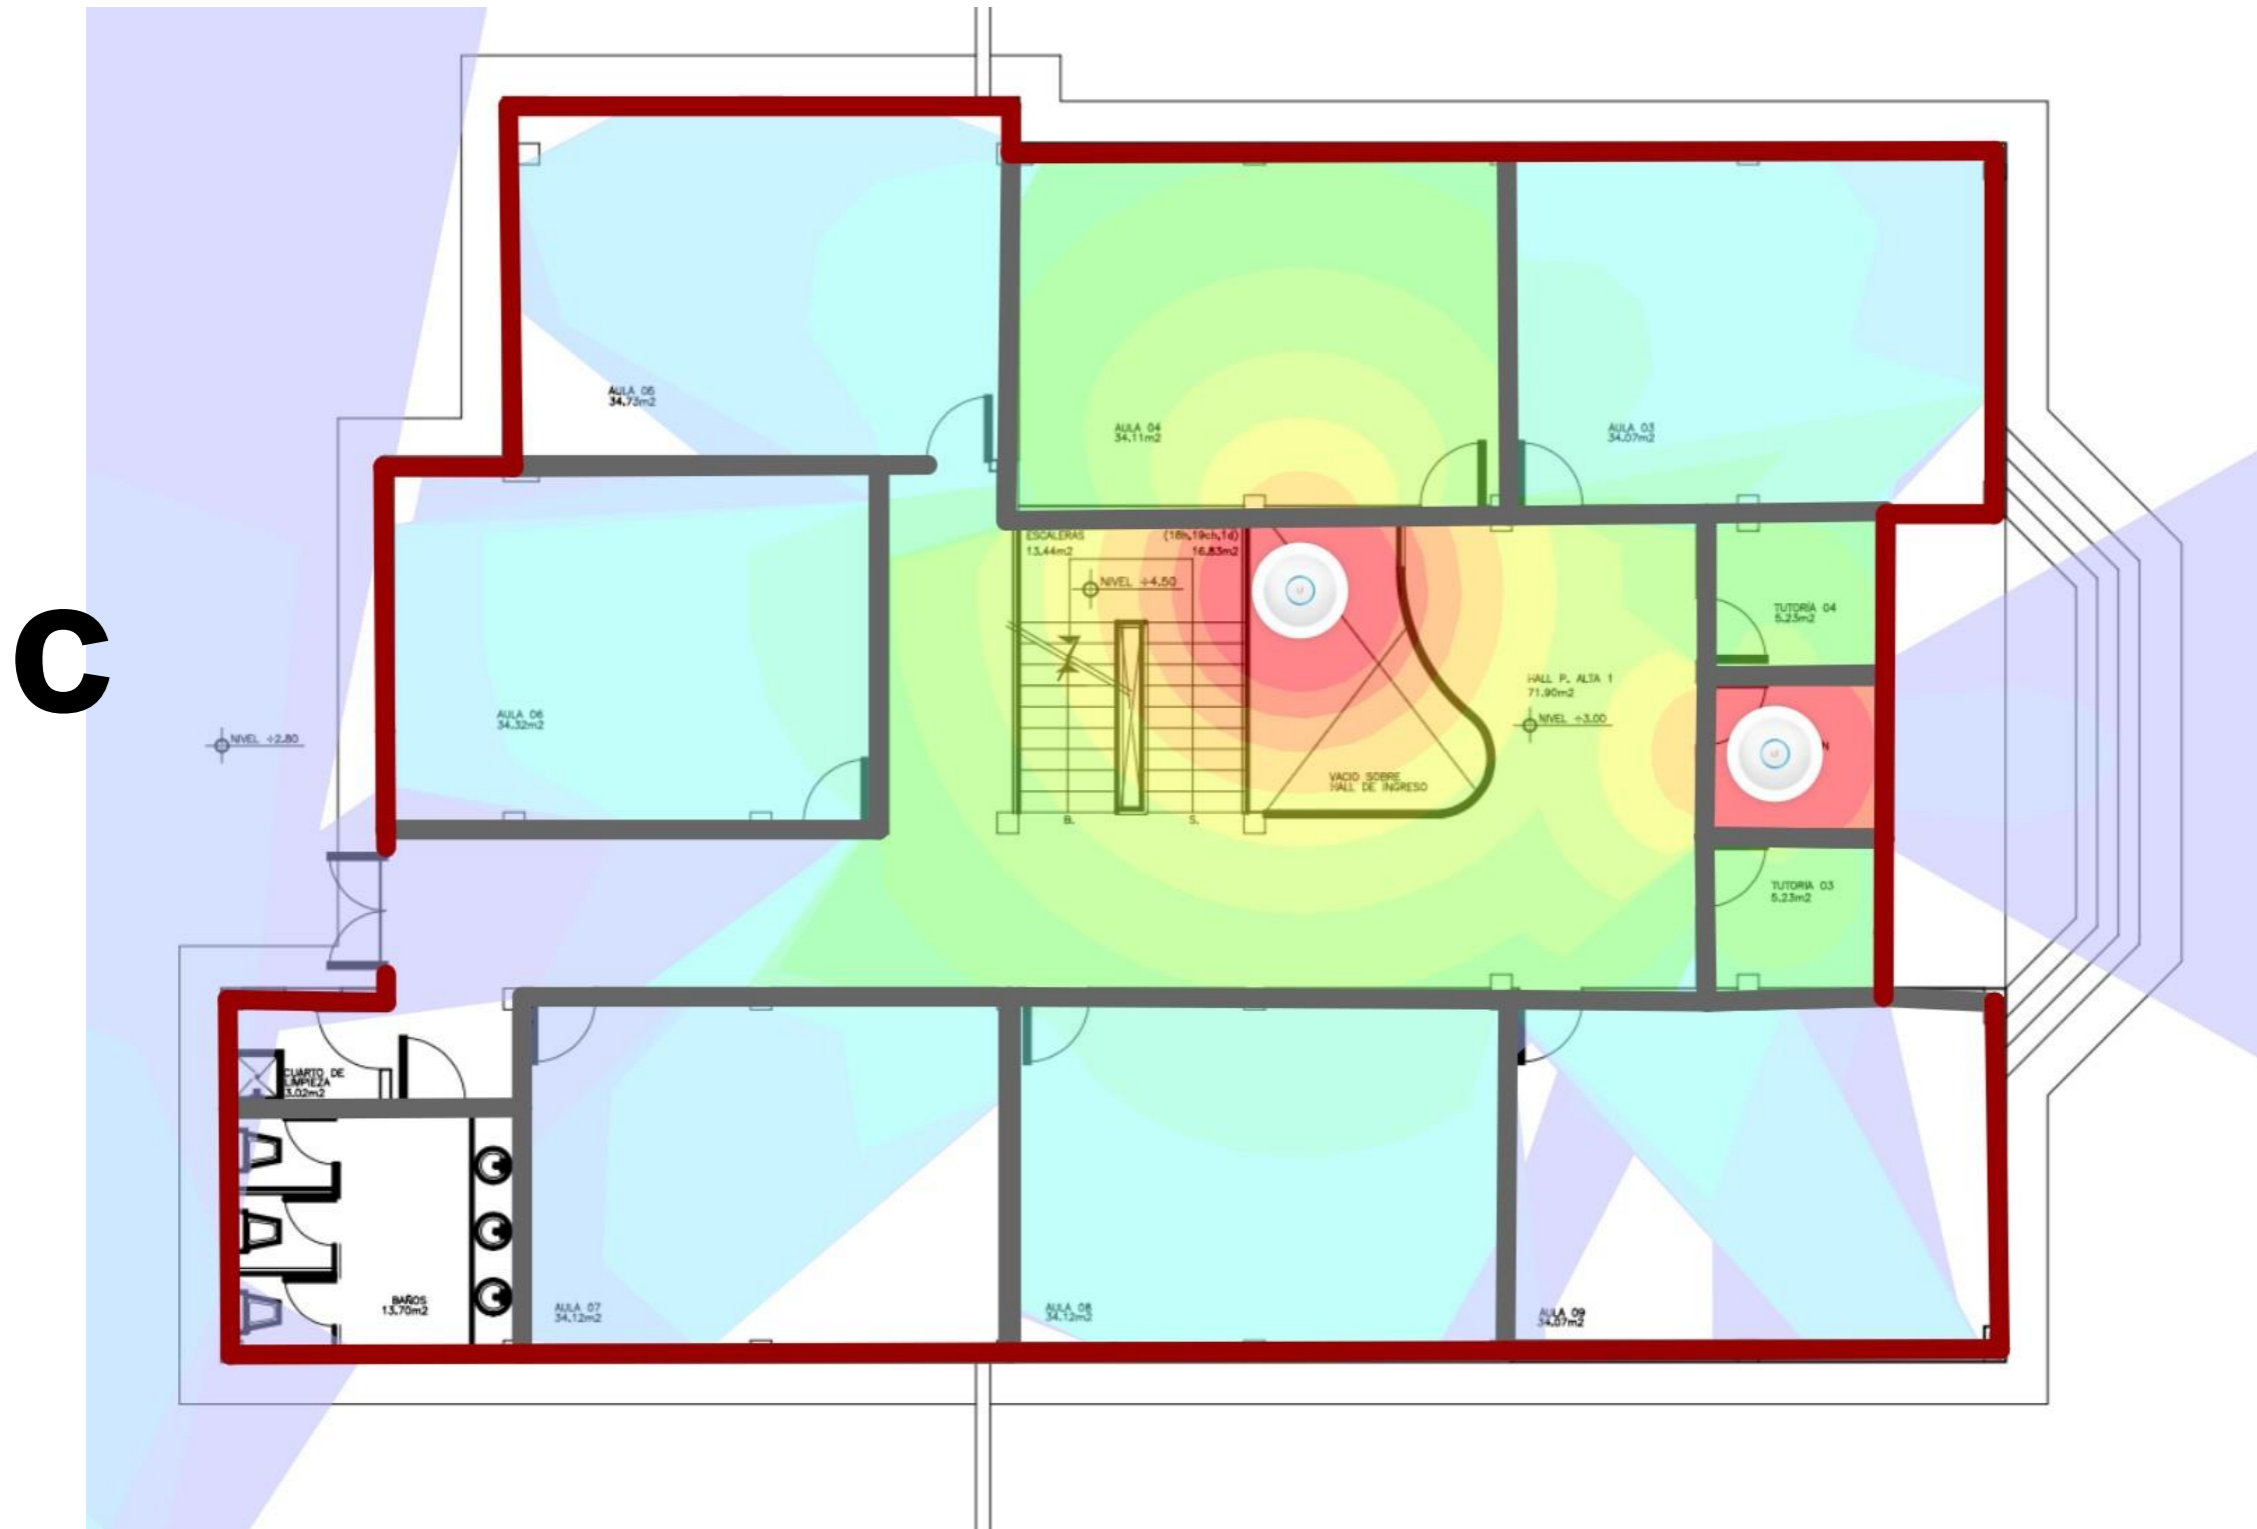

Colegio Los Pinos, proyecto renovación wi-fi

Marzo 21

penwinEDU

penwin.org

Situación general

CUADRO AREAS GENERALES

	ABRUTA (m2)	A. UTIL
COLISEO CUBIERTO	1486.30	1486.30
CANCHA/VESTIDORES/AULAS PB	236.38	236.38
TALLERES P1	1702.68	1702.68
BLOQUE LABORATORIOS		
PLANTA BAJA	690.48	690.48
PLANTA 1er. PISO	426.49	426.49
	1096.97	1096.97
BLOQUE DE PRIMARIA		
BIBLIOTECA PRIMARIA PB	452.31	452.31
AULAS PLANTA 1er PISO	475.58	475.58
AULAS PLANTA 2do Y 3er PISO	780.78	780.78
	1708.67	1708.67

A | Administración. Planta baja

6 AP

a

B | Auditorio. Planta baja

2 AP

B | Oratorio. Planta primera

3 AP

ORATORIO - PLANTA ARQUITECTONICA
PRIMER piso

C | Básica superior. Planta baja

2 AP

C

C | Básica superior. Planta primera

2 AP

C | Básica superior. Planta segunda

1 AP

C

D | Biblioteca. Planta baja

2 AP

D | Primaria. Planta tercera

1 AP

d

E | Centro de computo. Planta baja

3 AP

e