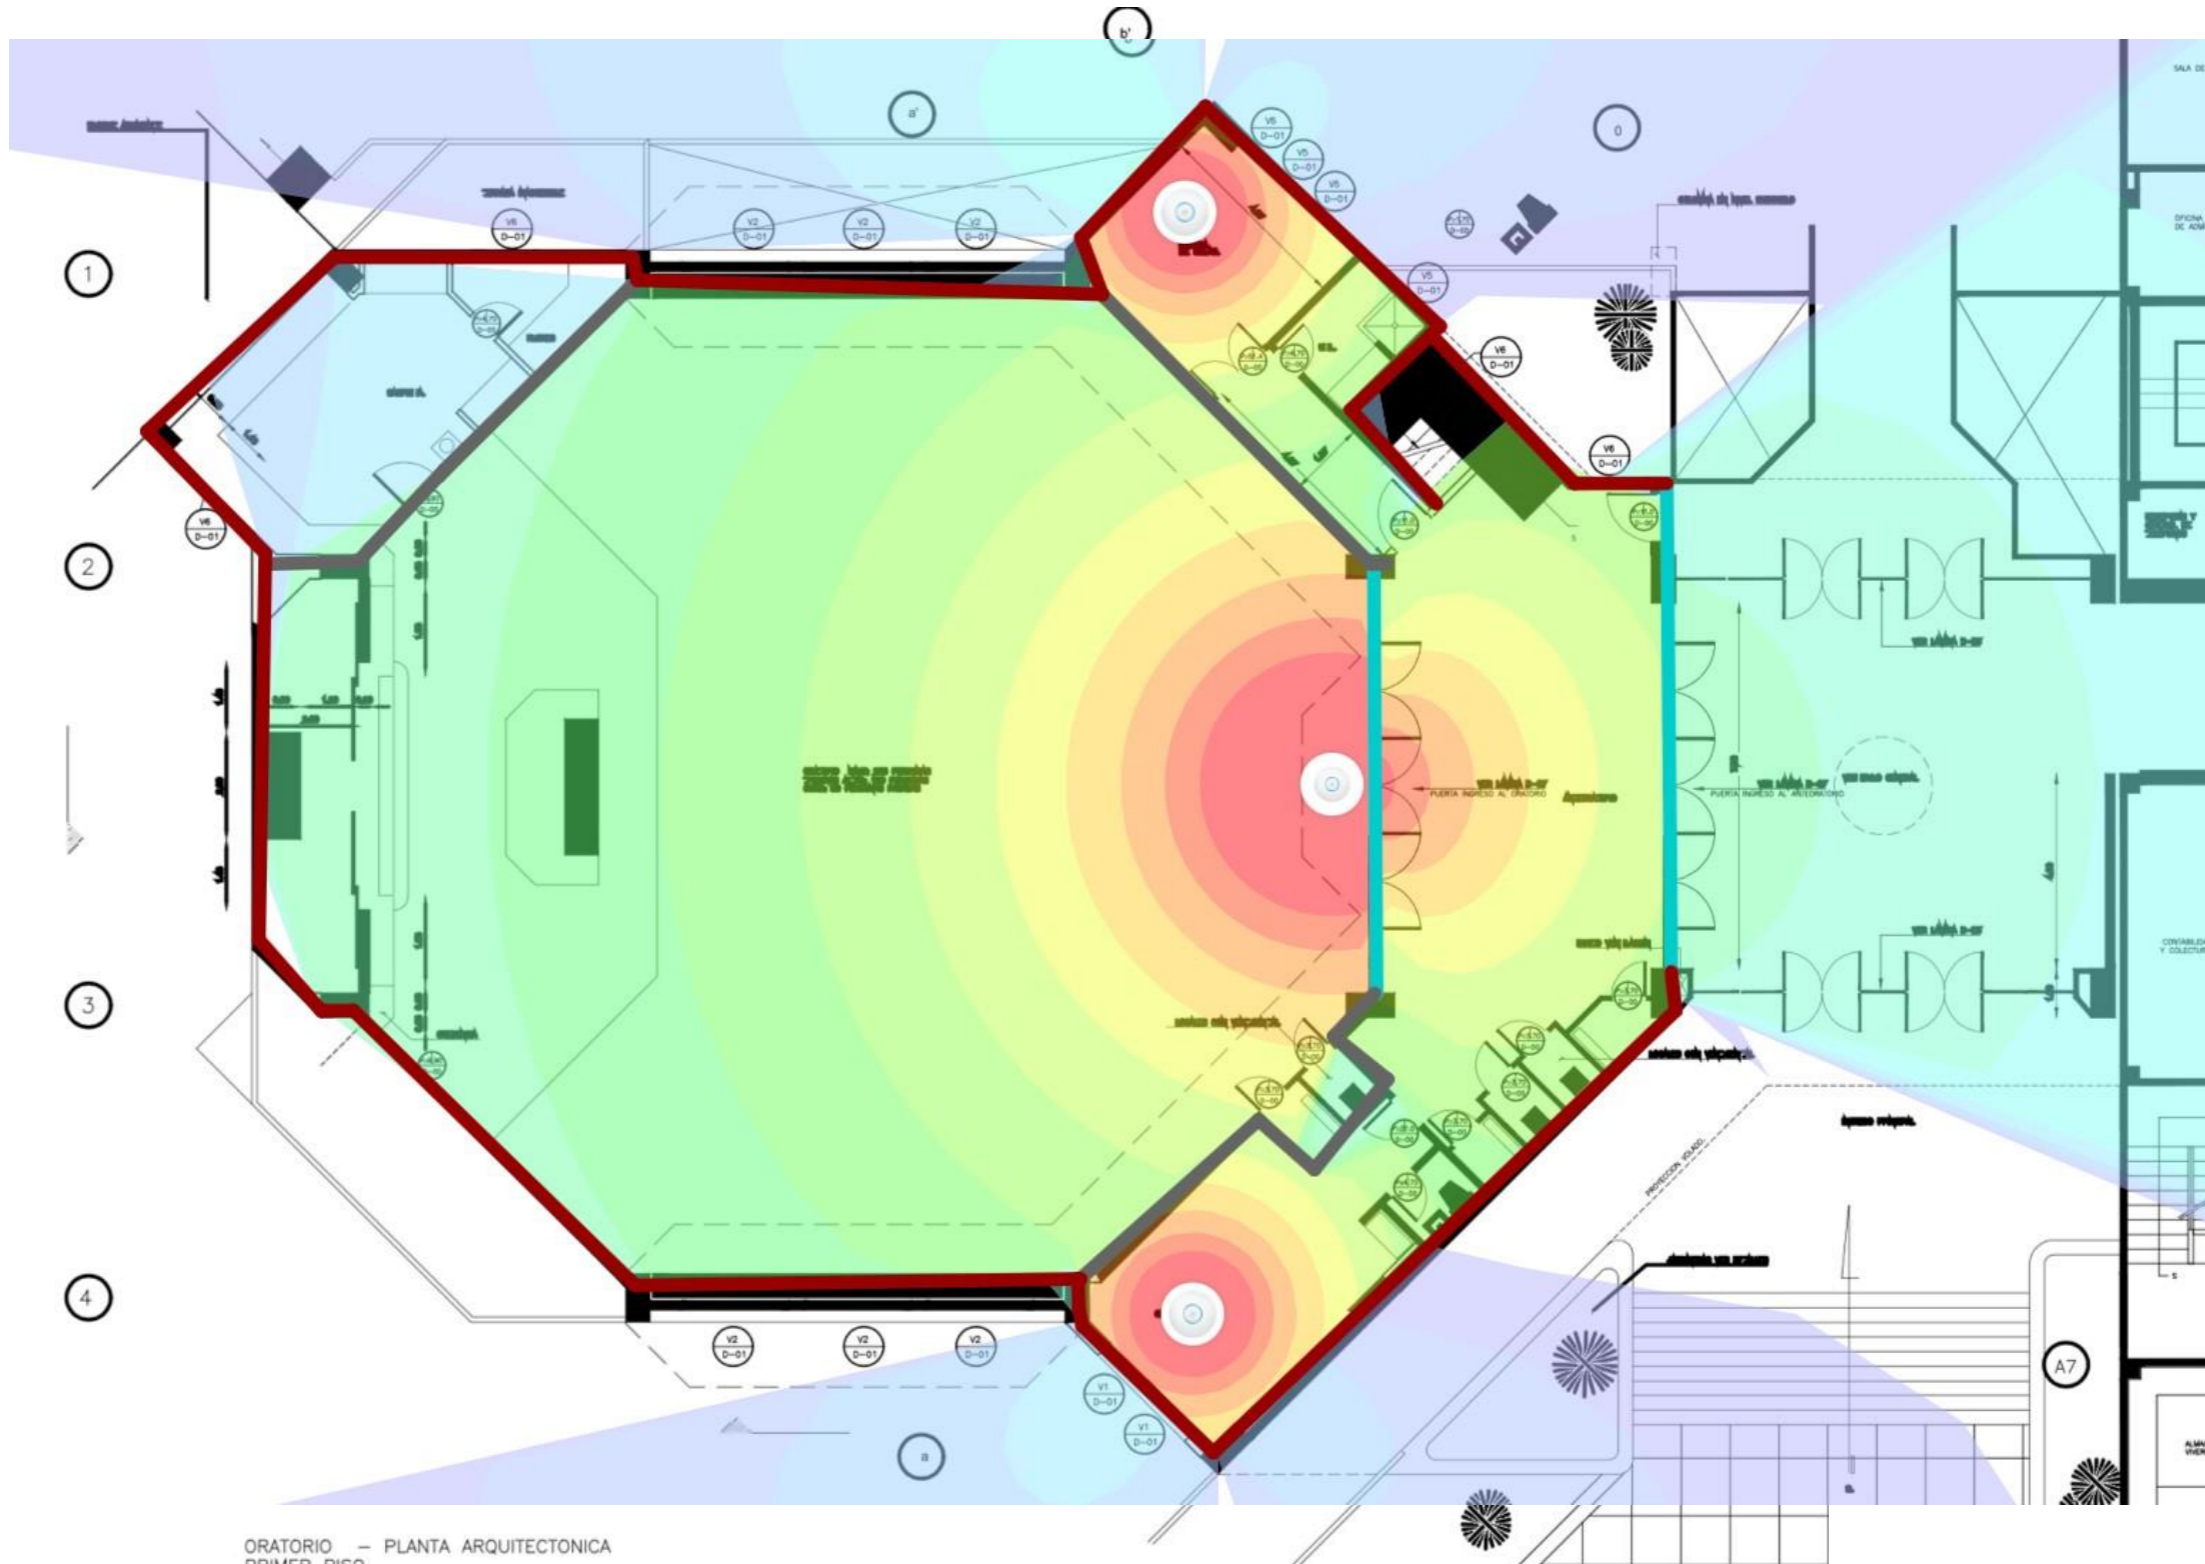

Colegio Los Pinos, proyecto renovación wi-fi

Marzo 21

penwinEDU

penwin.org

Situación general

CUADRO AREAS GENERALES

	ABRUTA (m2)	A. UTIL
COLISEO CUBIERTO	1486.30	1486.30
CANCHA/VESTIDORES/AULAS PB	236.38	236.38
TALLERES P1	1702.68	1702.68
BLOQUE LABORATORIOS		
PLANTA BAJA	690.48	690.48
PLANTA 1er. PISO	426.49	426.49
	1096.97	1096.97
BLOQUE DE PRIMARIA		
BIBLIOTECA PRIMARIA PB	452.31	452.31
AULAS PLANTA 1er PISO	475.58	475.58
AULAS PLANTA 2do Y 3er PISO	780.78	780.78
	1708.67	1708.67

A | Administración. Planta baja

6 AP

a

B | Auditorio. Planta baja

2 AP

B | Oratorio. Planta primera

3 AP

ORATORIO - PLANTA ARQUITECTONICA
PRIMER piso

C | Básica superior. Planta baja

2 AP

C

C | Básica superior. Planta primera

2 AP

C | Básica superior. Planta segunda

1 AP

C