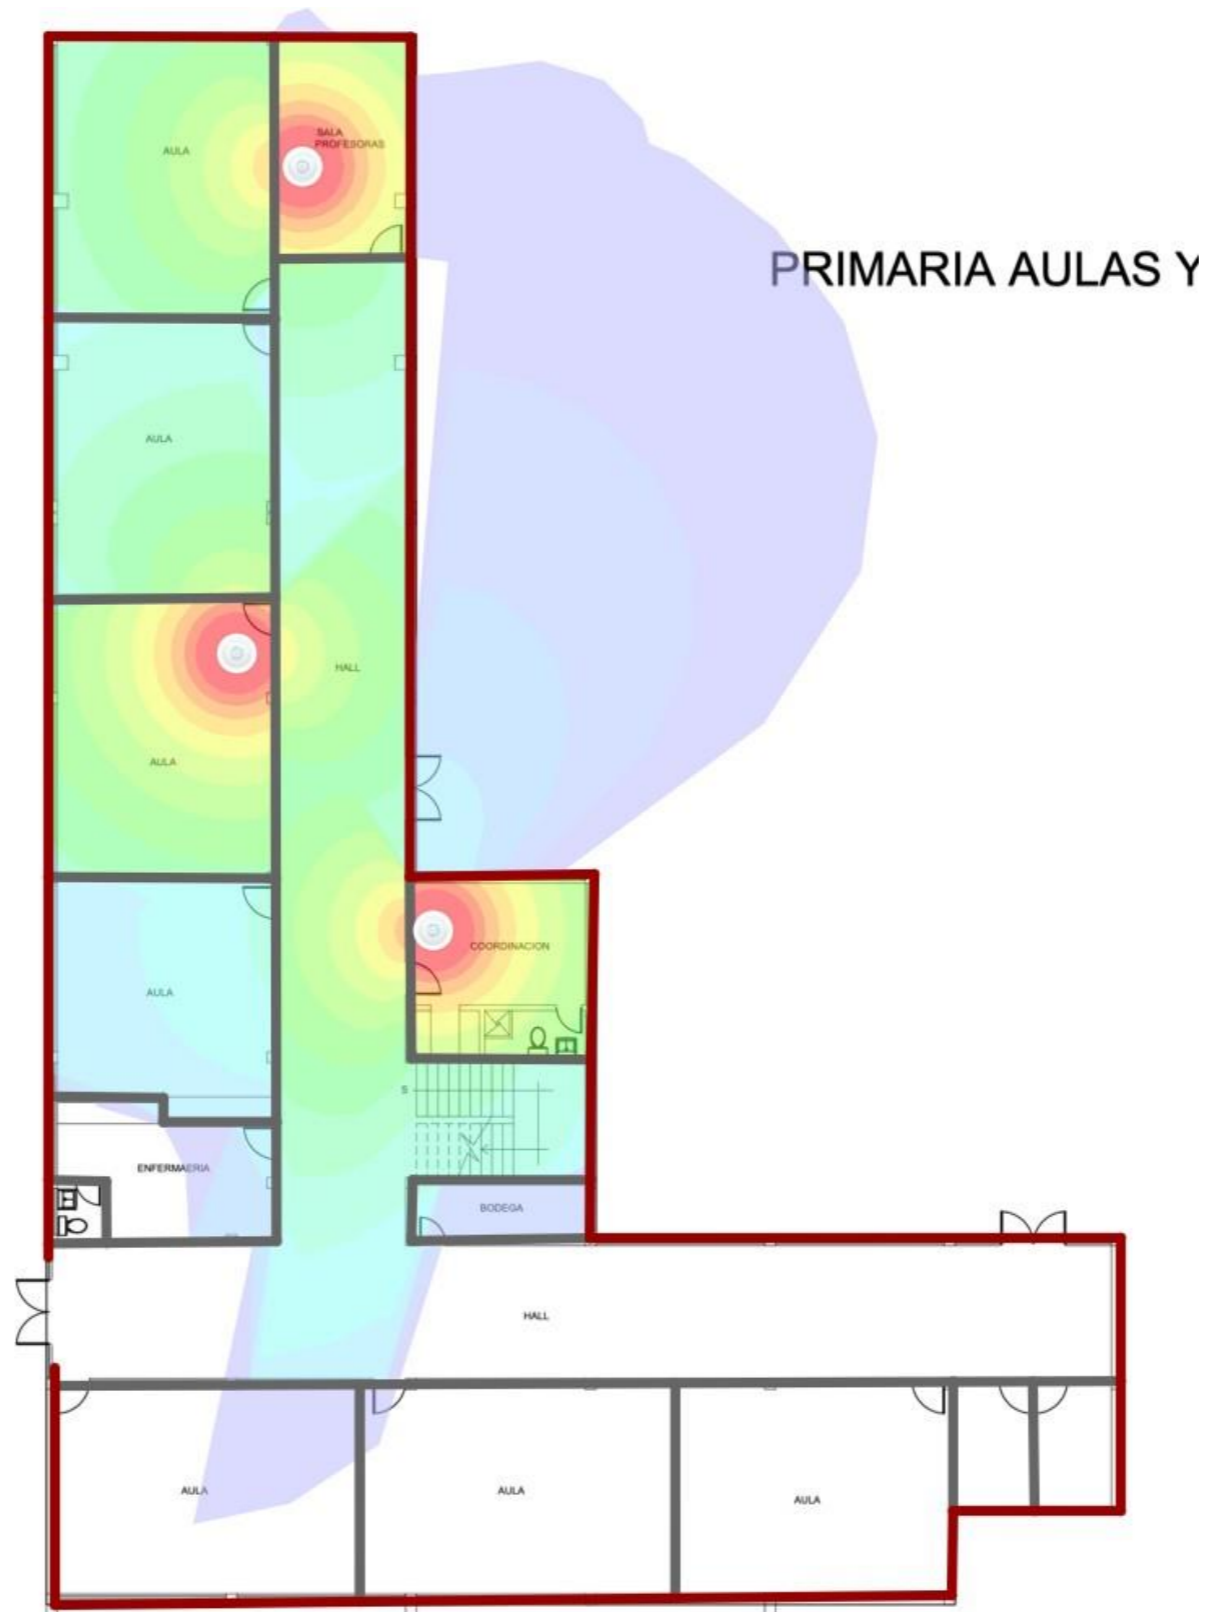

Colegio Los Pinos, proyecto renovación wi-fi

Marzo 21

penwinEDU

penwin.org

Situación general

CUADRO AREAS GENERALES

	ABRUTA (m2)	A. UTIL
COLISEO CUBIERTO	1486.30	1486.30
CANCHA/VESTIDORES/AULAS PB	236.38	236.38
TALLERES P1	1702.68	1702.68
BLOQUE LABORATORIOS		
PLANTA BAJA	690.48	690.48
PLANTA 1er. PISO	426.49	426.49
	1096.97	1096.97
BLOQUE DE PRIMARIA		
BIBLIOTECA PRIMARIA PB	452.31	452.31
AULAS PLANTA 1er PISO	475.58	475.58
AULAS PLANTA 2do Y 3er PISO	780.78	780.78
	1708.67	1708.67

C | Básica superior. Planta baja

2 AP

C

C | Básica superior. Planta primera

2 AP

C | Básica superior. Planta segunda

1 AP

C

D | Biblioteca. Planta baja

2 AP

D | Primaria. Planta tercera

1 AP

d

E | Centro de computo. Planta baja

3 AP

e

E | Centro de computo. Planta primera

1 AP

e

G | Bachillerato. Planta primera

4 AP

6º Bachillerato y 9º EGB, aulas híbridas

G | Bachillerato. Planta baja

2 AP