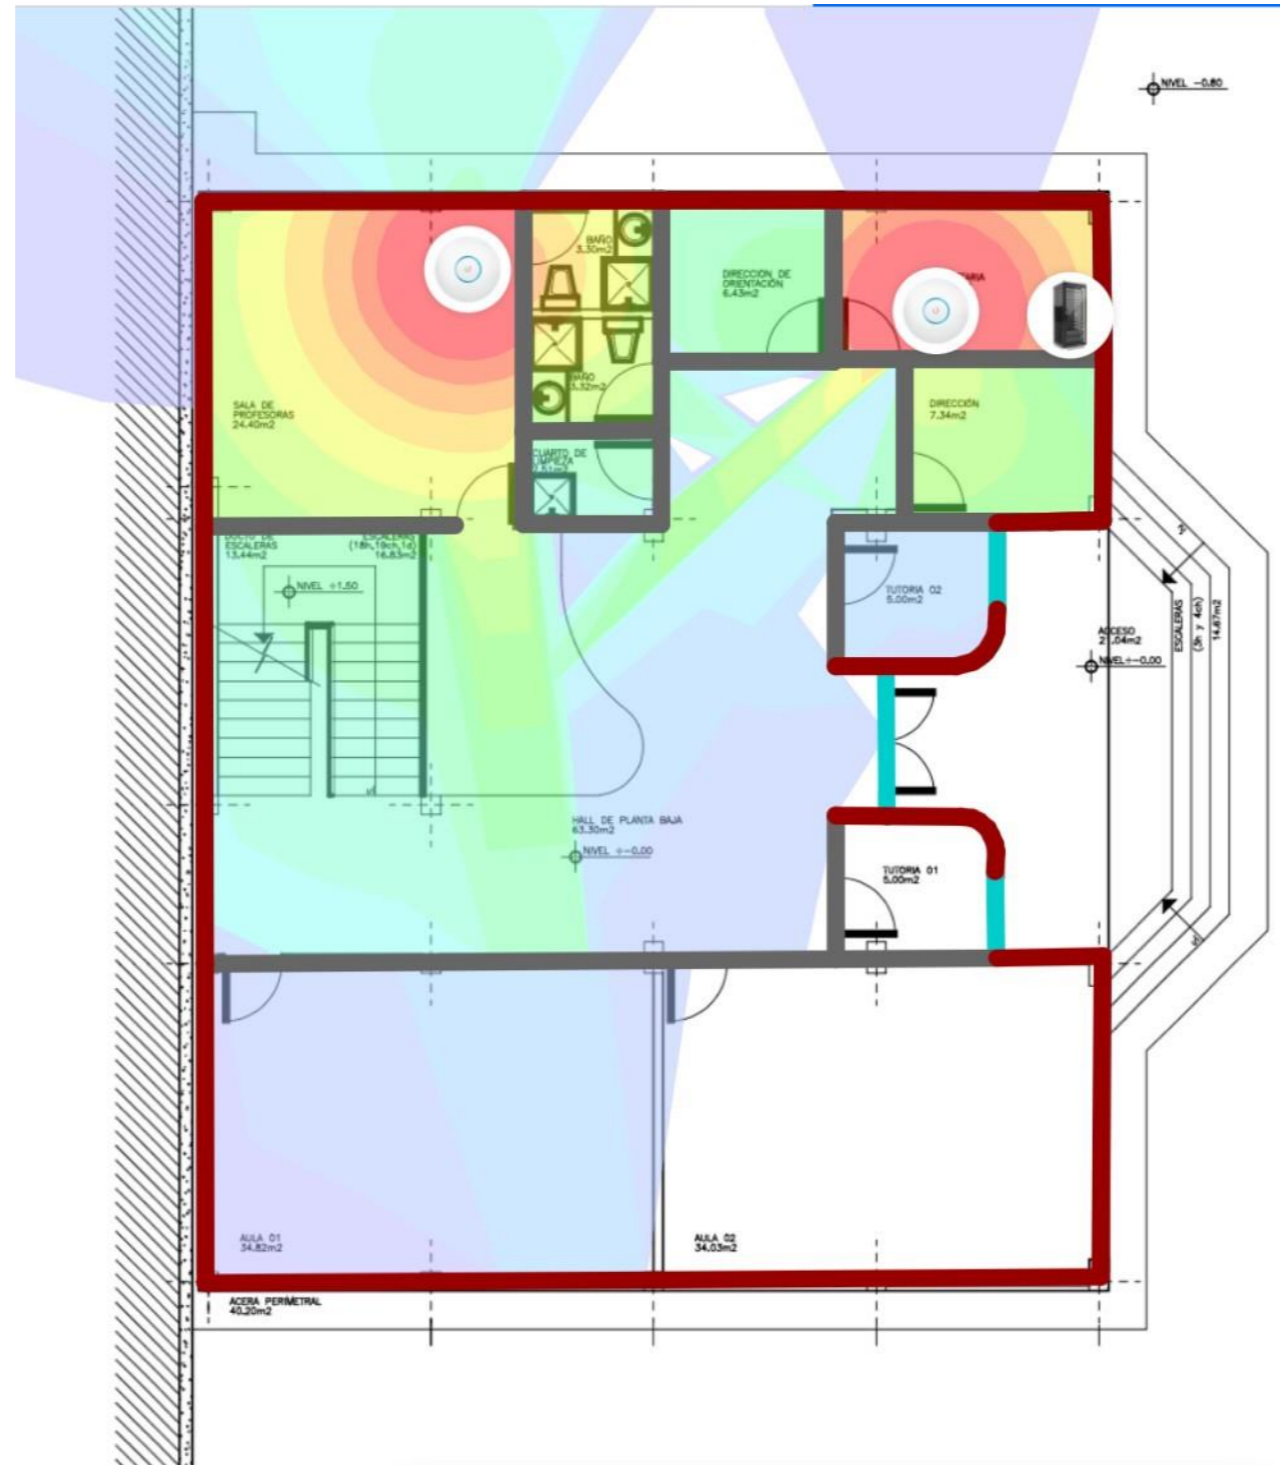

Colegio Los Pinos, proyecto renovación wi-fi

Marzo 21

penwinEDU

penwin.org

Situación general

CUADRO AREAS GENERALES

	ABRUTA (m2)	A. UTIL
COLISEO CUBIERTO	1486.30	1486.30
CANCHA/VESTIDORES/AULAS PB	236.38	236.38
TALLERES P1	1702.68	1702.68
BLOQUE LABORATORIOS		
PLANTA BAJA	690.48	690.48
PLANTA 1er. PISO	426.49	426.49
	1096.97	1096.97
BLOQUE DE PRIMARIA		
BIBLIOTECA PRIMARIA PB	452.31	452.31
AULAS PLANTA 1er PISO	475.58	475.58
AULAS PLANTA 2do Y 3er PISO	780.78	780.78
	1708.67	1708.67

A | Administración. Planta baja

6 AP

a

B | Auditorio. Planta baja

2 AP

B | Oratorio. Planta primera

3 AP

ORATORIO - PLANTA ARQUITECTONICA
PRIMER piso

C | Básica superior. Planta baja

2 AP

C

C | Básica superior. Planta primera

2 AP

C | Básica superior. Planta segunda

1 AP

C